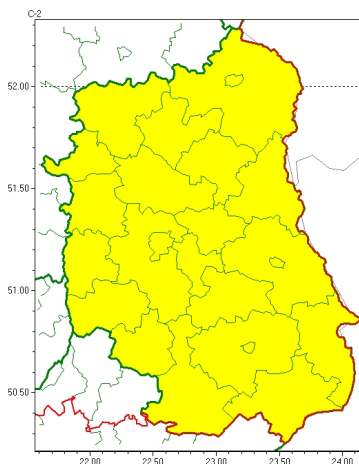

### Zasięg ostrzeżeń w województwie

Opady mroźne  
2022-12-04 13:25

## WOJEWÓDZTWO LUBELSKIE OSTRZE ENIA METEOROLOGICZNE ZBIORCZO NR 200 WYKAZ OBOWIĄZUJĄCYCH CYCHOSTRZEŃ o godz. 13:25 dnia 04.12.2022

Zjawisko/Stopień zagrożenia	Opady mroźne/1
Obszar (w nawiasie numer ostrzeżenia dla powiatu)	powiaty: bialski(92), Biała Podlaska(92), biłgorajski(108), Chełm(104), chełmski(104), hrubieszowski(102), janowski(105), krasnostawski(105), krańcicki(105), lubartowski(92), lubelski(104), Lublin(102), Łęczyński(101), łukowski(91), opolski(102), parczewski(91), puławski(95), radzyński(91), rycki(93), widnicki(104), tomaszowski(107), włodawski(96), zamojski(106), Zamość(106)
Ważność	od godz. 19:00 dnia 04.12.2022 do godz. 09:00 dnia 05.12.2022
Prawdopodobieństwo	75%
Przebieg	Prognozowane są miejscami słabe opady mroźnego deszczu lub młaki powodujące gołoled.
SMS	IMGW-PIB OSTRZEŻEGA: MROŹNE OPADY/1 lubelskie (wszystkie powiaty) od 19:00/04.12 do 09:00/05.12.2022 miejscami mroźne opady, drogi liskie. Dotyczy powiatów: wszystkie powiaty.
RSO	Woj. lubelskie (wszystkie powiaty), IMGW-PIB wydał ostrzeżenie pierwszego stopnia o opadach mroźnych
Uwagi	Brak.