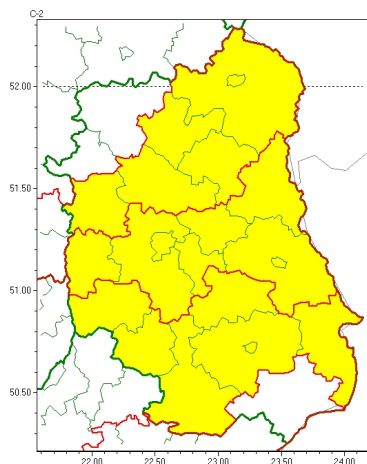

Zasięg ostrzeżeń w województwie

Intensywne opady śniegu
2022-12-16 10:55

Opady mrozzące
2022-12-16 10:55

WOJEWÓDZTWO LUBELSKIE OSTRZE ENIAMETEOROLOGICZNE ZBIORCZO NR 212 WYKAZ OBOWIĄZUJĄCYCH CYCHOSTRZEŃ o godz. 10:55 dnia 16.12.2022

Zjawisko/Stopień zagrożenia	Opady mrozzące/1
Obszar (w nawiasie numer ostrzeżenia dla powiatu)	powiaty: Chełm(113), chełmski(113), lubelski(109), Lublin(107), Łęczycki(110), opolski(107), widnicki(109), włodawski(104)
Ważność	od godz. 11:00 dnia 16.12.2022 do godz. 20:00 dnia 16.12.2022
Prawdopodobieństwo	80%
Przebieg	Prognozowane są słabe opady mrozzącego deszczu powodujące gołolędy.
SMS	IMGW-PIB OSTRZEGA: MARZNIĘCE OPADY/1 lubelskie (8 powiatów) od 11:00/16.12 do 20:00/16.12.2022 mrozzące opady, drogi liskie. Dotyczy powiatów: Chełm, chełmski, lubelski, Lublin, Łęczycki, opolski, widnicki i włodawski.
RSO	Woj. lubelskie (8 powiatów), IMGW-PIB wydał ostrzeżenie pierwszego stopnia o opadach mrozzących
Uwagi	Brak.
Zjawisko/Stopień zagrożenia	Intensywne opady śniegu/1
Obszar (w nawiasie numer ostrzeżenia dla powiatu)	powiaty: bialski(99), Biała Podlaska(99), biłgorajski(112), Chełm(112), chełmski(112), hrubieszowski(109), janowski(109), krasnostawski(110), krańcicki(109), lubartowski(97), lubelski(108), Lublin(106), Łęczycki(109), opolski(106), parczewski(98), puławski(99), radzyński(98), widnicki(108), włodawski(103), zamojski(111), Zamość (111)
Ważność	od godz. 03:00 dnia 16.12.2022 do godz. 15:00 dnia 16.12.2022
Prawdopodobieństwo	85%
Przebieg	Prognozowane są opady śniegu powodujące przyrost pokrywy śnieżnej o 10 cm do 15 cm.