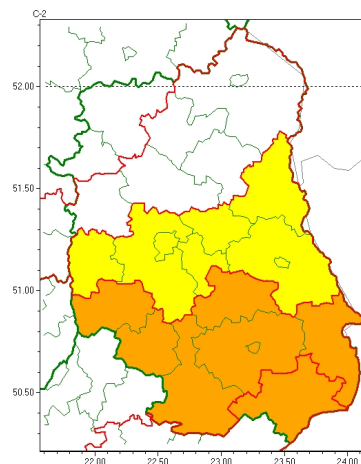

Zasięg ostrzeżeń w województwie

Intensywne opady śniegu
2022-12-16 10:55

Opady mrozzące
2022-12-16 10:55

WOJEWÓDZTWO LUBELSKIE OSTRZE ENIAMETEOROLOGICZNE ZBIORCZO NR 212 WYKAZ OBOWIĄZUJĄCYCH CYCHOSTRZEŃ o godz. 10:55 dnia 16.12.2022

Zjawisko/Stopień zagrożenia	Opady mrozzące/1
Obszar (w nawiasie numer ostrzeżenia dla powiatu)	powiaty: Chełm(113), chełmski(113), lubelski(109), Lublin(107), Łęczycki(110), opolski(107), widnicki(109), włodawski(104)
Ważność	od godz. 11:00 dnia 16.12.2022 do godz. 20:00 dnia 16.12.2022
Prawdopodobieństwo	80%
Przebieg	Prognozowane są słabe opady mrozzącego deszczu powodujące gołolędy.
SMS	IMGW-PIB OSTRZEGA: MARZNIĘCE OPADY/1 lubelskie (8 powiatów) od 11:00/16.12 do 20:00/16.12.2022 mrozzące opady, drogi liskie. Dotyczy powiatów: Chełm, chełmski, lubelski, Lublin, Łęczycki, opolski, widnicki i włodawski.
RSO	Woj. lubelskie (8 powiatów), IMGW-PIB wydał ostrzeżenie pierwszego stopnia o opadach mrozzących
Uwagi	Brak.
Zjawisko/Stopień zagrożenia	Intensywne opady śniegu/1
Obszar (w nawiasie numer ostrzeżenia dla powiatu)	powiaty: bialski(99), Biała Podlaska(99), biłgorajski(112), Chełm(112), chełmski(112), hrubieszowski(109), janowski(109), krasnostawski(110), krańcicki(109), lubartowski(97), lubelski(108), Lublin(106), Łęczycki(109), opolski(106), parczewski(98), puławski(99), radzyński(98), widnicki(108), włodawski(103), zamojski(111), Zamość (111)
Ważność	od godz. 03:00 dnia 16.12.2022 do godz. 15:00 dnia 16.12.2022
Prawdopodobieństwo	85%
Przebieg	Prognozowane są opady śniegu powodujące przyrost pokrywy śnieżnej o 10 cm do 15 cm.