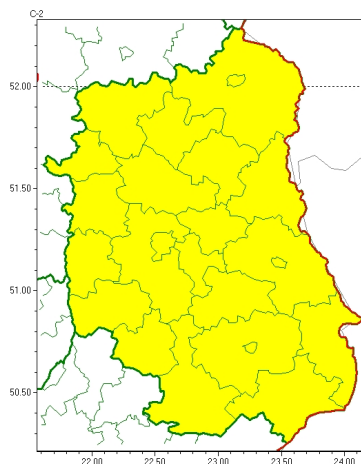

Zasięg ostrzeżeń w województwie

Przymrozki
2023-04-07 09:48

WOJEWÓDZTWO LUBELSKIE
OSTRZEŻENIA METEOROLOGICZNE ZBIORCZO NR 60
WYKAZ OBSZARÓW ZUSIĘGU OSTRZEŻENIA
o godz. 09:48 dnia 07.04.2023

| Zjawisko/Stopień zagrożenia | Przymrozki/I |
|---|---|
| Obszar (w nawiasie numer ostrzeżenia dla powiatu) | powiaty: bialski(25), Biała Podlaska(25), biłgorajski(36), Chełm(29), chełmski(29), hrubieszowski(34), janowski(36), krasnostawski(33), krańcowski(34), lubartowski(28), lubelski(32), Lublin(32), Łęczyski(28), łukowski(26), opolski(30), parczewski(26), puławski(29), radzyński(25), rycki(28), widnicki(33), tomaszowski(35), włodawski(28), zamojski(36), Zamość (36) |
| Ważność | od godz. 23:00 dnia 07.04.2023 do godz. 08:00 dnia 08.04.2023 |
| Prawdopodobieństwo | 80% |
| Przebieg | Prognozowany jest spadek temperatury powietrza w nocy poniżej 0°C. Temperatura minimalna wyniesie od -2°C do 1°C, przy gruncie od -4°C do 0°C. |
| SMS | IMGW-PIB OSTRZEŻENIA: PRZYMROZKI/I lubelskie (wszystkie powiaty) od 23:00/07.04 do 08:00/08.04.2023 temp. min -2 st., przy gruncie -4 st. Dotyczy powiatów: wszystkie powiaty. |
| RSO | Woj. lubelskie (wszystkie powiaty), IMGW-PIB wydał ostrzeżenie pierwszego stopnia o przymrozkach |
| Uwagi | Brak. |