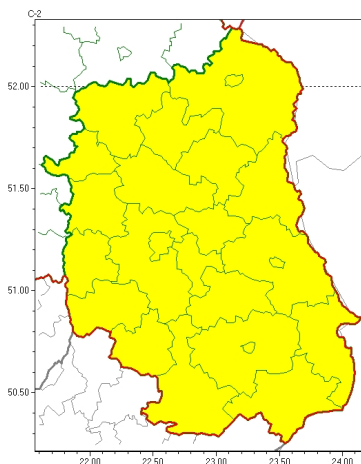

Zasięg ostrzeżeń w województwie

Opady marznące
2023-03-01 11:13

WOJEWÓDZTWO LUBELSKIE
OSTRZEŻENIA METEOROLOGICZNE ZBIORCZO NR 33
WYKAZ OBOWIĄZUJĄCYCH CYCHOSTRZEŻEŃ
o godz. 11:13 dnia 01.03.2023

Zjawisko/Stopień zagrożenia	Opady marznące/l
Obszar (w nawiasie numer ostrzeżenia dla powiatu)	powiaty: bialski(13), Biała Podlaska(13), biłgorajski(19), Chełm(15), chełmski(15), hrubieszowski(18), janowski(19), krasnostawski(17), krańcicki(19), lubartowski(16), lubelski(17), Lublin(17), Łęczyński(15), łukowski(13), opolski(16), parczewski(14), puławski(15), radzyński(13), rycki(14), widnicki(17), tomaszowski(18), włodawski(14), zamojski(19), Zamość(19)
Ważność	od godz. 18:00 dnia 01.03.2023 do godz. 09:00 dnia 02.03.2023
Prawdopodobieństwo	70%
Przebieg	Prognozowane słabe opady marznącego deszczu lub młotki powodujące gołoledź.
SMS	IMGW-PIB OSTRZEŻENIA: MARZĄCE OPADY/l lubelskie (wszystkie powiaty) od 18:00/01.03 do 09:00/02.03.2023 marznące opady, drogi liskie. Dotyczy powiatów: wszystkie powiaty.
RSO	Woj. lubelskie (wszystkie powiaty), IMGW-PIB wydał ostrzeżenie pierwszego stopnia o opadach marzących
Uwagi	Brak.